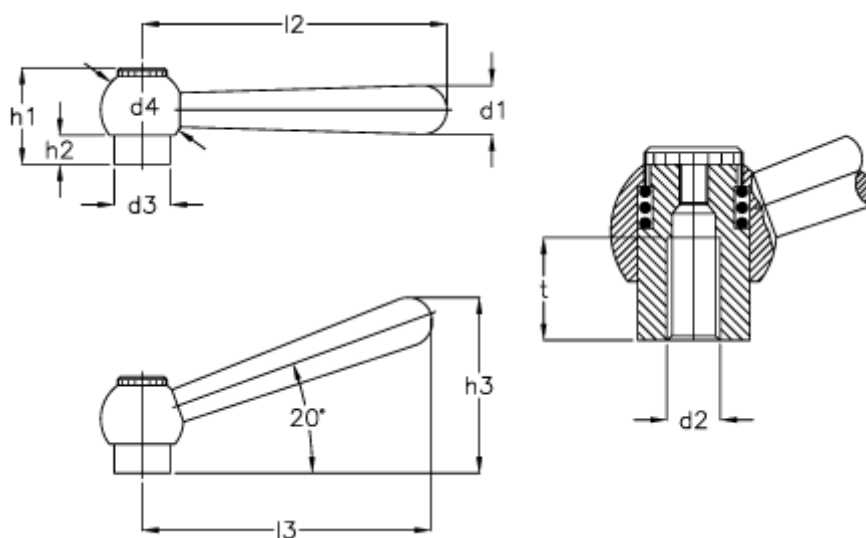

Varenummer: 20425392
Beskrivelse: E+G Indstilleligt spændegreb
GN99.2-13-M8-N

Mål

d1 = 13	l3 = 76
d2 = M 8	t min = 15
d3 = 16.0	
d4 = 25	
h1 = 29.0	
h2 = 8.0	
h3 = 49.5	
l2 = 80	